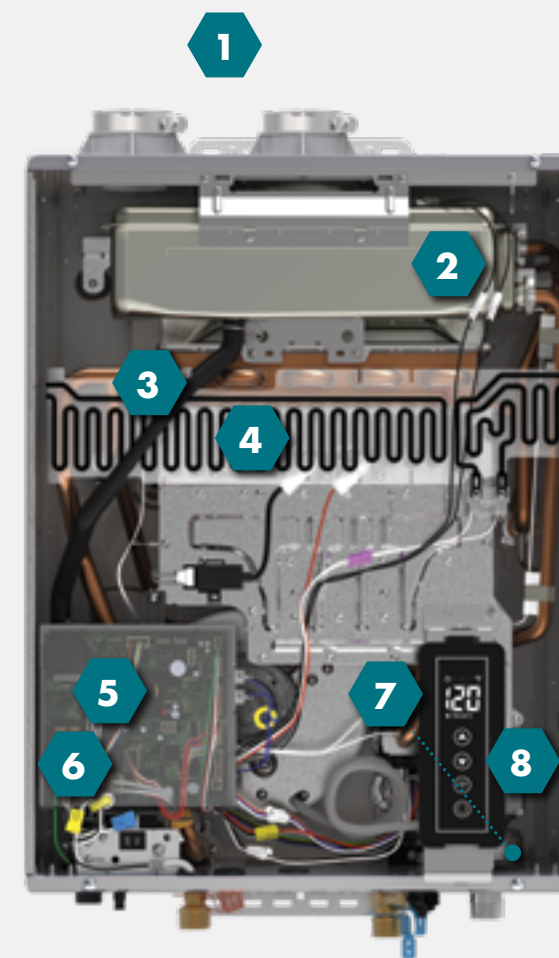

MISE À NIVEAU FACILE

- Meilleur dégagement latéral et avant (1/2 po) aux matières combustibles⁵ – S'installe sans complication dans un placard à porte fermée.
- Panneau avant Easy-Hang qui glisse vers le bas pour permettre l'entretien et se remet facilement en place.
- Entretien facile – Le démontage entier de l'appareil nécessite un seul tournevis cruciforme!

- 1 Raccords de ventilation 2" à collier de serrage**
- 2 Échangeur de chaleur secondaire en acier inox**
- 3 Échangeur de chaleur primaire en cuivre**
- 4 Exclusif détecteur interne anti-surchauffe**
Protection essentielle
- 5 Mode Hot Start exclusif**
Reste chaud entre courtes utilisations successives
- 6 Fonctions axées sur l'économie d'eau**
Réduisez la facture d'eau
- 7 Robinet d'arrêt automatique LeakGuardMC⁷**
Détection des fuites et prévention des dégâts d'eau
- 8 Interface Wi-Fi intégrée**
Utilisation conviviale